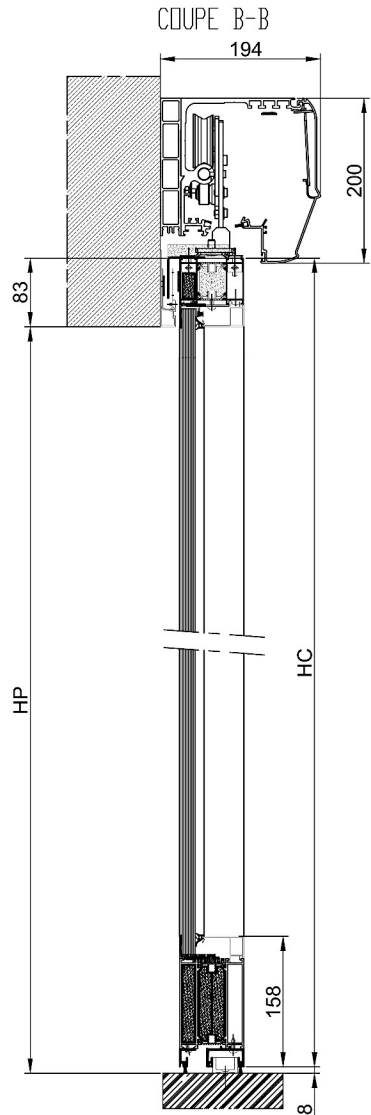

Puertas & Portones Automáticos, S.A. de C.V.

¡Nuestra pasión es la Solución!...

- X CORREDIZA
- O FIJO
- P PARED
- S ANTIPANICO

PORTALP

PE 2012856

(229) 365-5662

portonesautomaticos@adsver.com.mx
portonesautomaticos@prodigy.net.mx